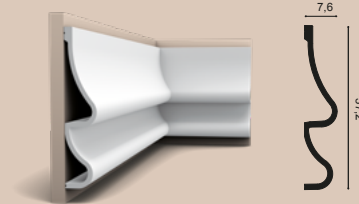

P3071 GOLF
200 x 37,2 x 7,6 mm
Purotouch[®]
designed by Ulf Moritz

WWW.ORACDECOR.COM
>> INSTALLATION

UM308 - 01/2023

1

Ready? ATMOSPHERE & SURFACE

Storage and installation conditions: Store profiles and adhesives at room temperature and wait 24 hours before installing.
Opslag- en plaatsingsvoorwaarden: Plaats profielen en lijmen 24 uur vóór de installatie op kamertemperatuur.
Conditions d'installation et de stockage: Stockez les profils et les colles à température ambiante 24 heures avant la pose.
Lager- und Installationsbedingungen: Profile und Kleber 24 Stunden vor Verlegung bei Zimmertemperatur lagern.
Condiciones de almacenamiento y de instalación: Colocar molduras y adhesivos en el lugar 24 horas antes de la aplicación.
Condizioni di stoccaggio e di installazione: conservare profili e adesivi a temperatura ambiente e attendere 24 ore prima dell'installazione.
Обязательно оставьте стеновые панели и клей на 24 часа перед монтажом в помещении под отделку.

Flat wall & ceilings
Vlakte wand en plafond
Mur et plafond plats
Plane Wand und Decke
Paredes y techos lisos
Pareti e soffitti
Выровняйте стены и потолок

Dry
Droog
Sec
Trocken
Seco
Asciutto
Высушите

No grease
Vetvrij
Sans graisse
Fettfrei
Sin grasa
Assenza di grasso
Обезжирьте